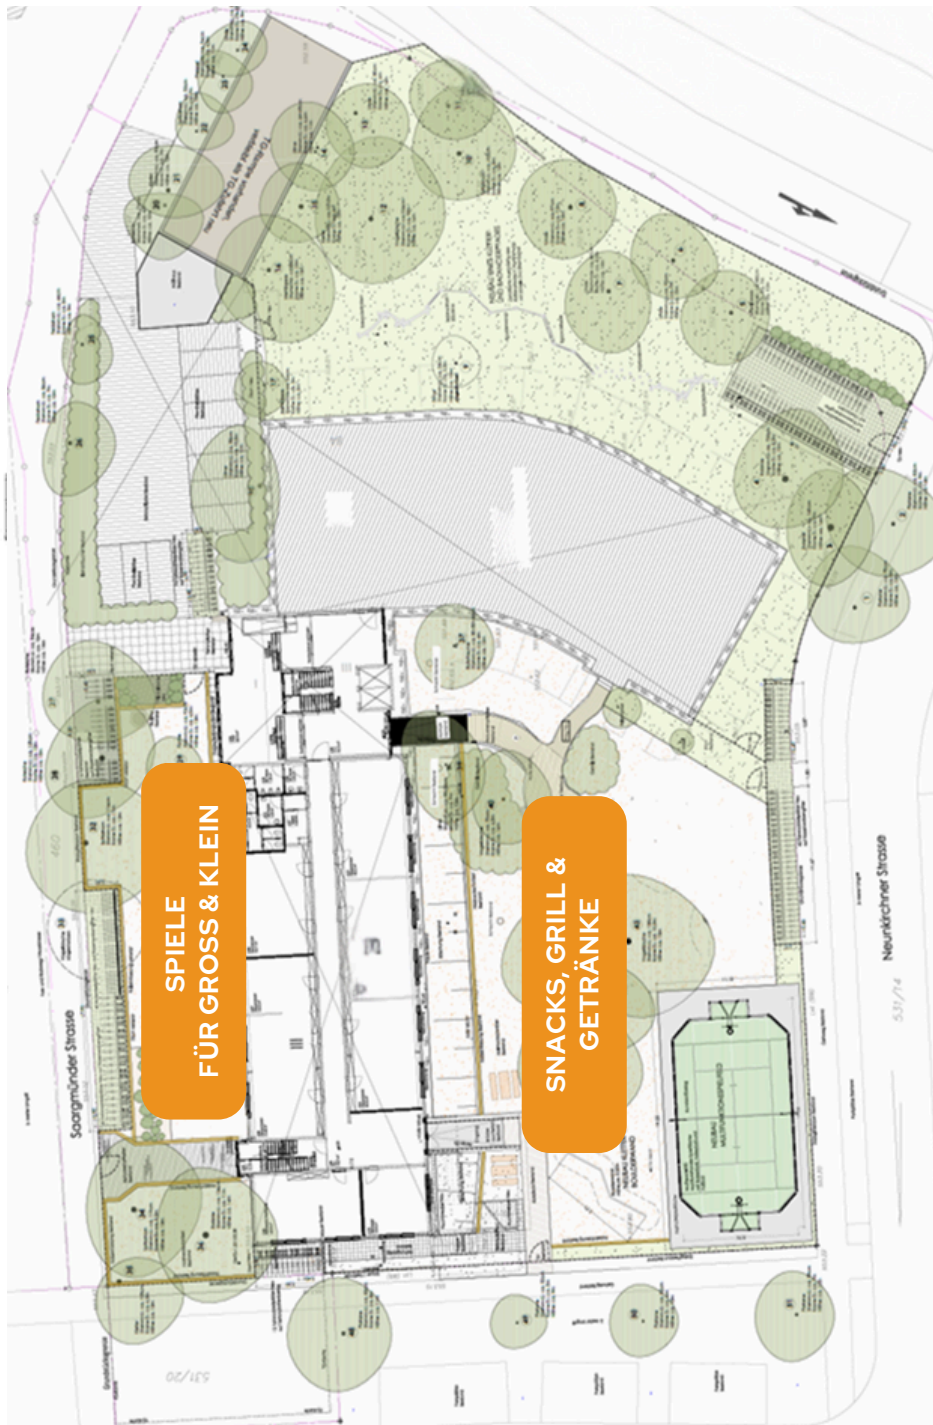

18:25-18:40 Live-Band mit Hits
Play&Learn Corner (UG)

ERDGESCHOSS

Saargemünder Str.

DAS
VERZAUBERTE
PUPPENTHEATER

MITMACHWELT
INSEKTEN

UNSERE 4 KL.-
EIN JAHR IN BILDERN

INFOS ZUR
LDV-SCHULE

GYM-HIGHLIGHTS

MUSIK ZUM
SELBERMACHEN

MANGA LIVE
PAINTING - JETZT
ERLEBEN

HAWAII TIKI BAR &
WAFFELBÄCKEREI

Neunkirchner Str.

Wolfratshauer Str.

UNTERGESCHOSS

AUSSENBEREICHE

Saargemünder Str.

SPIELE
FÜR GROSS & KLEIN

SNACKS, GRILL &
GETRÄNKE

Wolfratshouser Str.

Neunkirchner Str.

Neunkirchner Str.