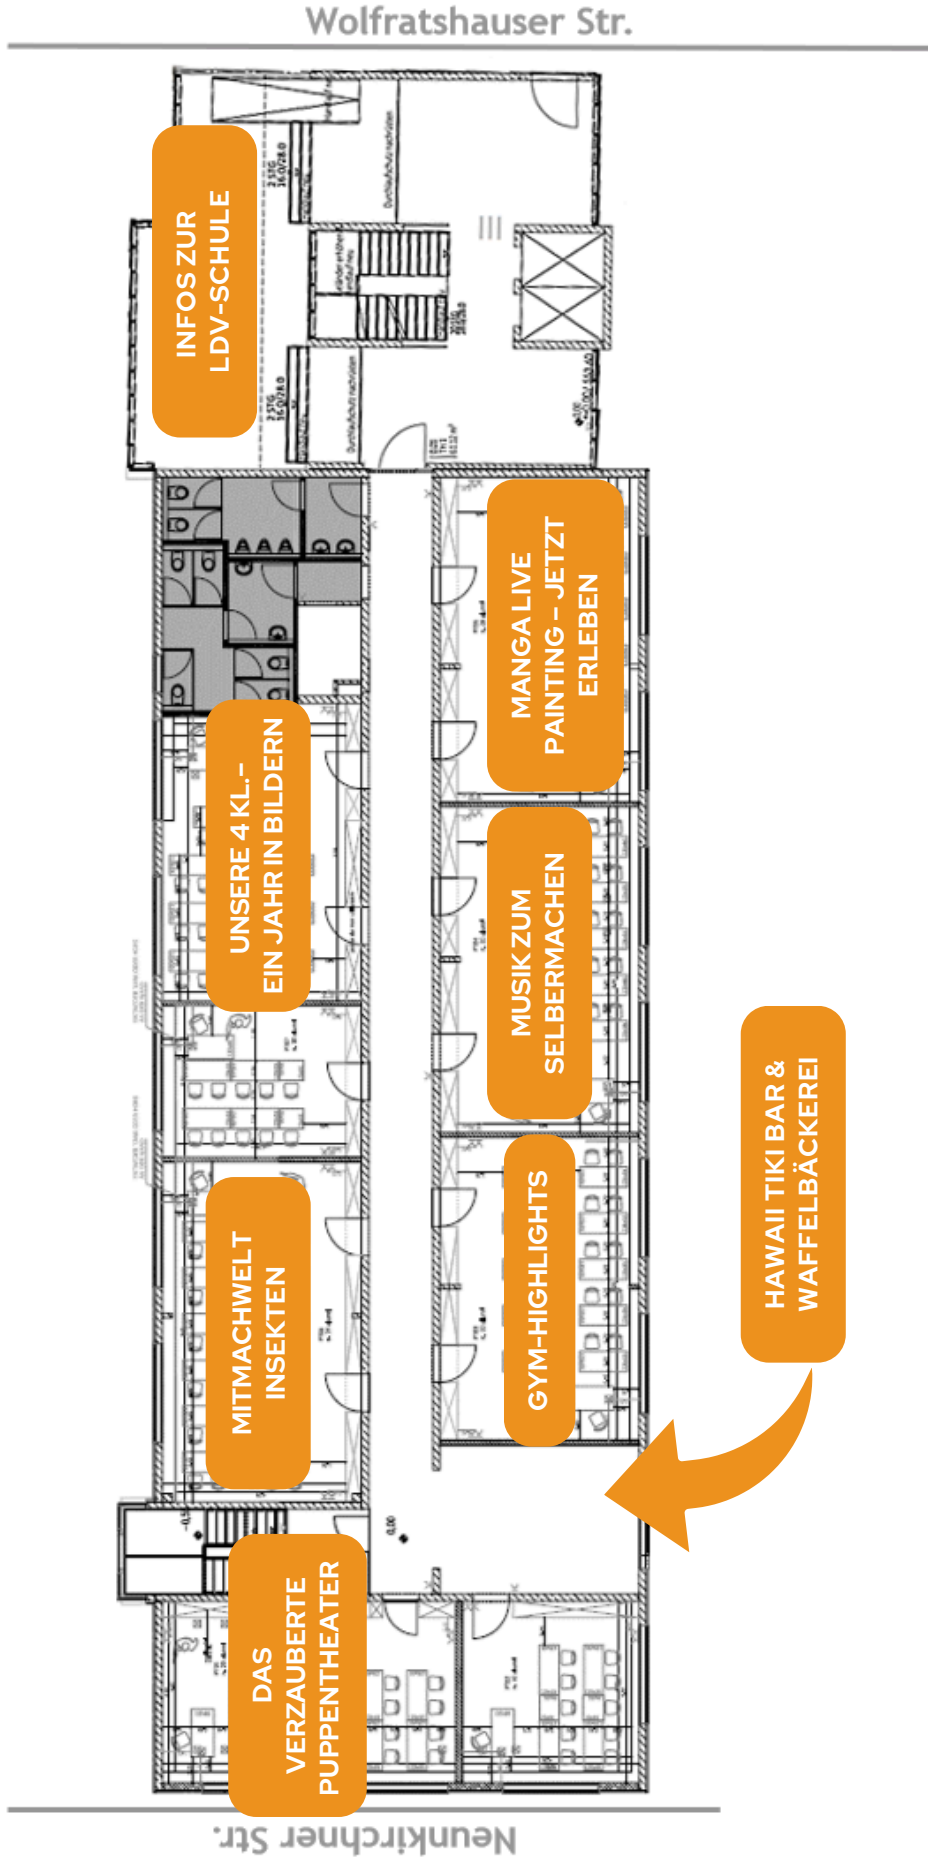

18:25-18:40 Live-Band mit Hits
Play&Learn Corner (UG)

ERDGESCHOSS

Saargemünder Str.

DAS
VERZAUBERTE
PUPPENTHEATER

MITMACHWELT
INSEKTEN

UNSERE 4 KL.-
EIN JAHR IN BILDERN

INFOS ZUR
LDV-SCHULE

GYM-HIGHLIGHTS